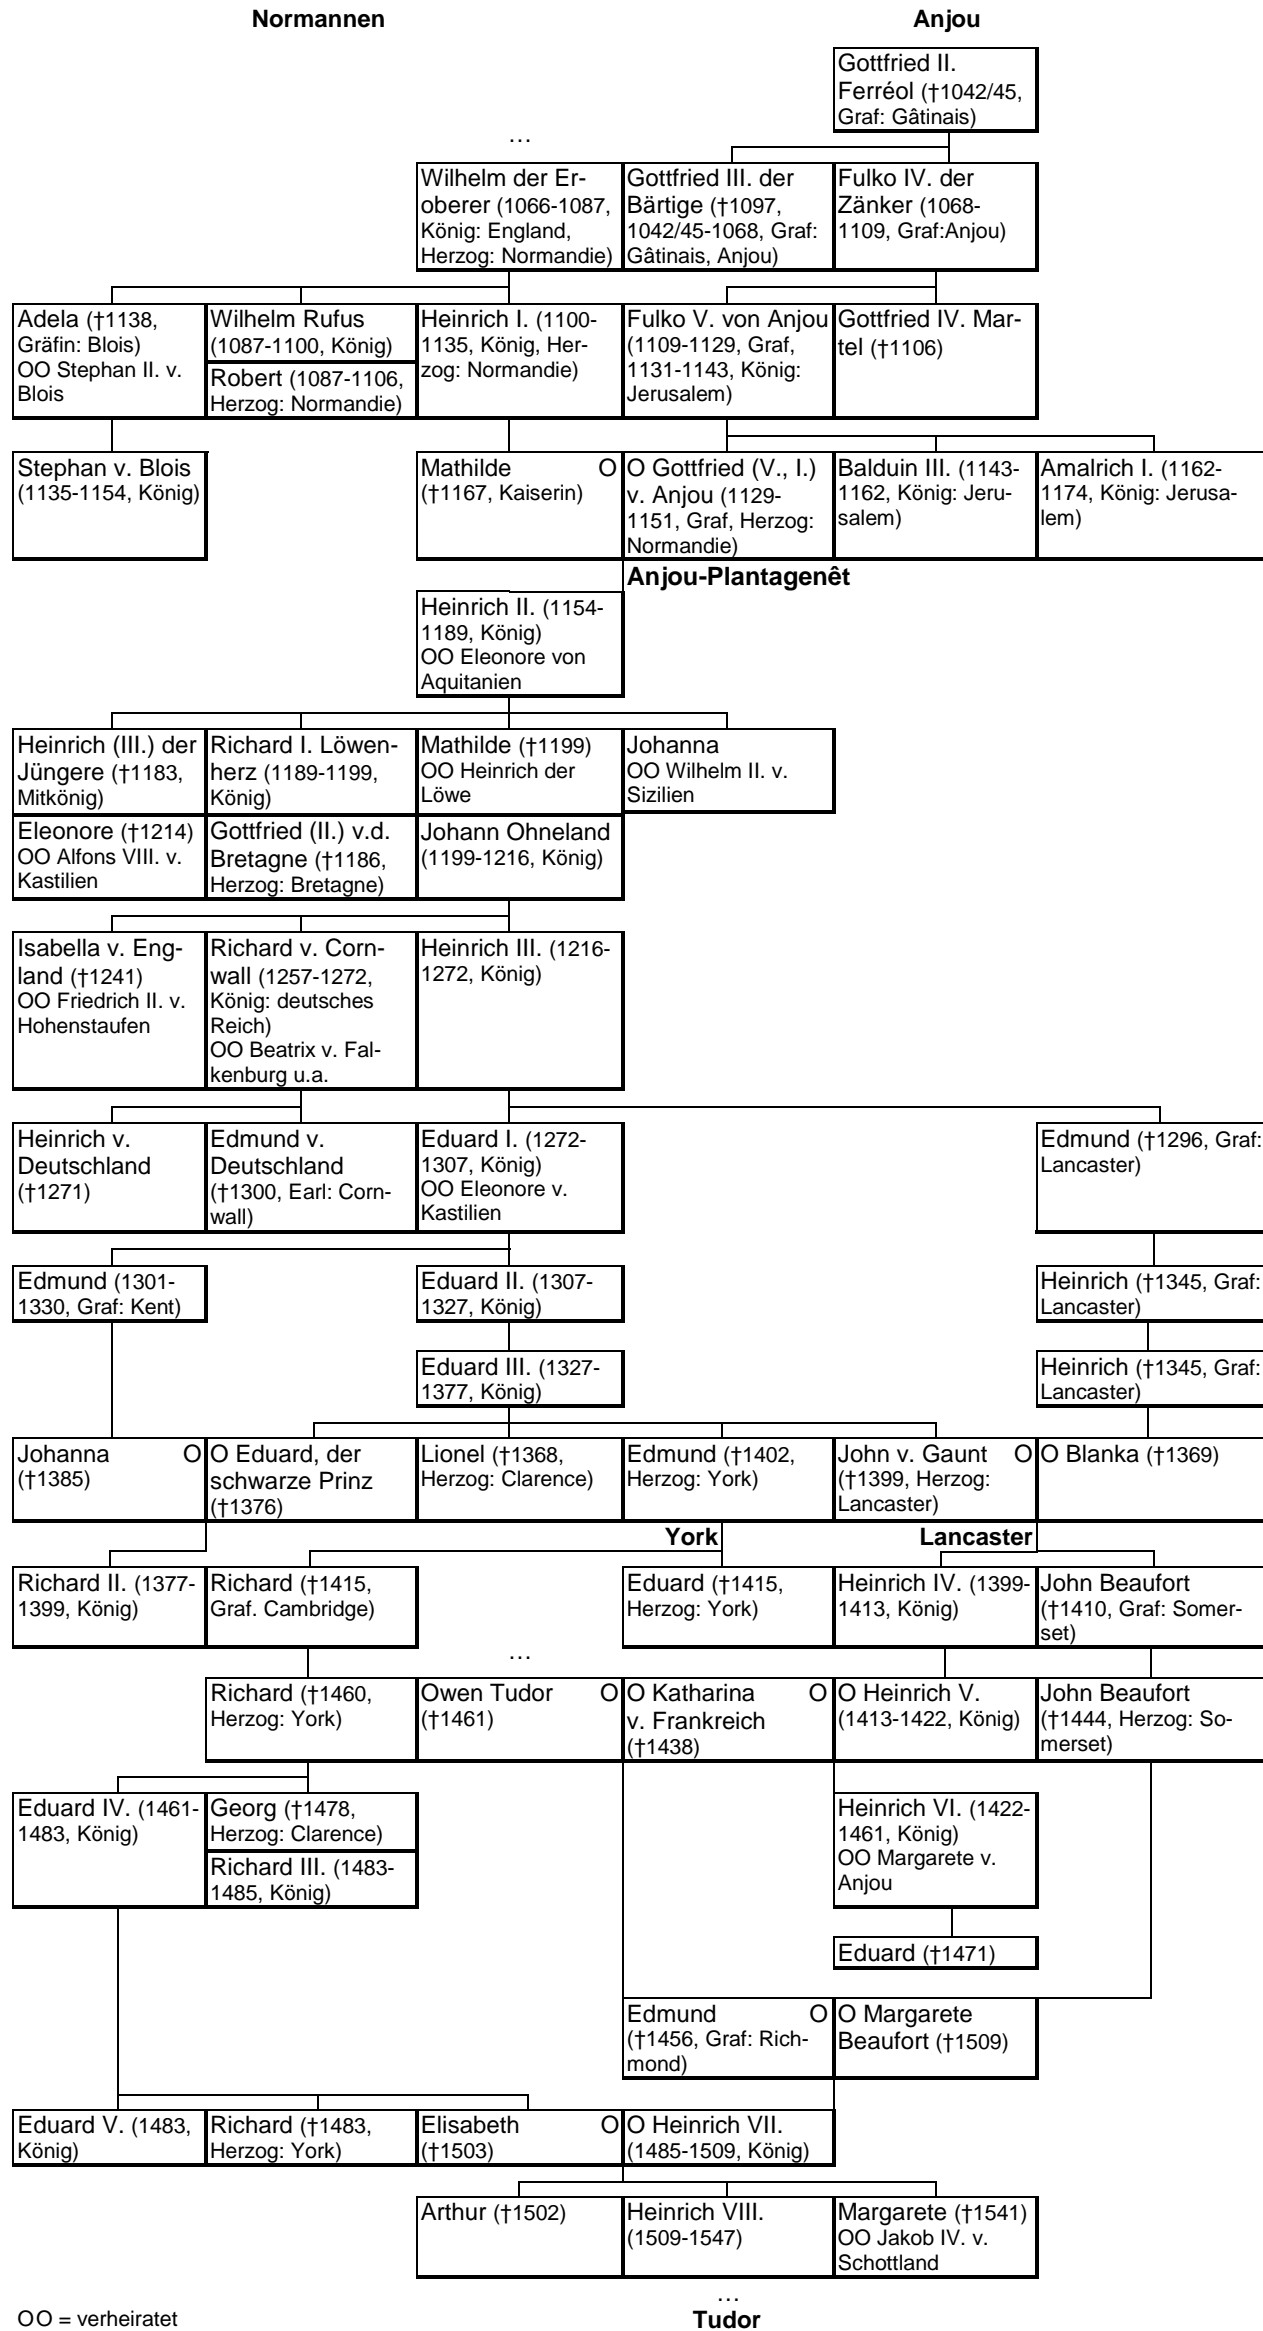

**Stammtafel: Anjou-Plantagenêt, Lancaster, York, Tudor**

OO = verheiratet

Tudor