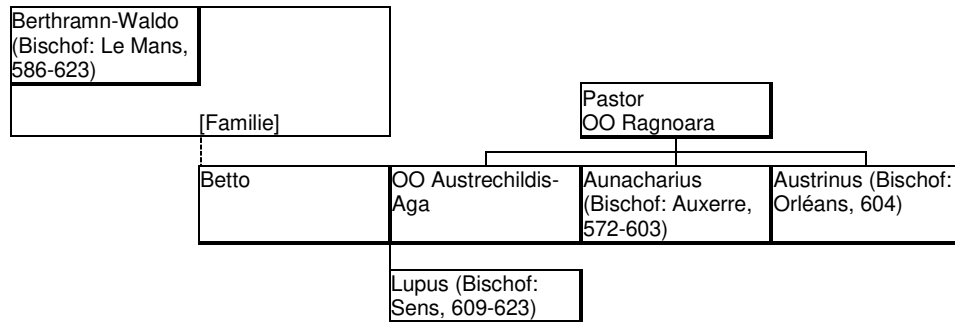

## Stammtafel: Familie des Bischofs Lupus von Sens

---

(nach: WEIDEMANN, MARGARETE, Das Testament des Bischofs Berthramn von Le Mans vom 27. März 616. Untersuchungen zu Besitz und Geschichte einer fränkischen Familie im 6. und 7. Jahrhundert (= Römisch-germanisches Zentralmuseum. Forschungsinstitut für Vor- und Frühgeschichte. Monographien, Bd.9), Mainz 1986)