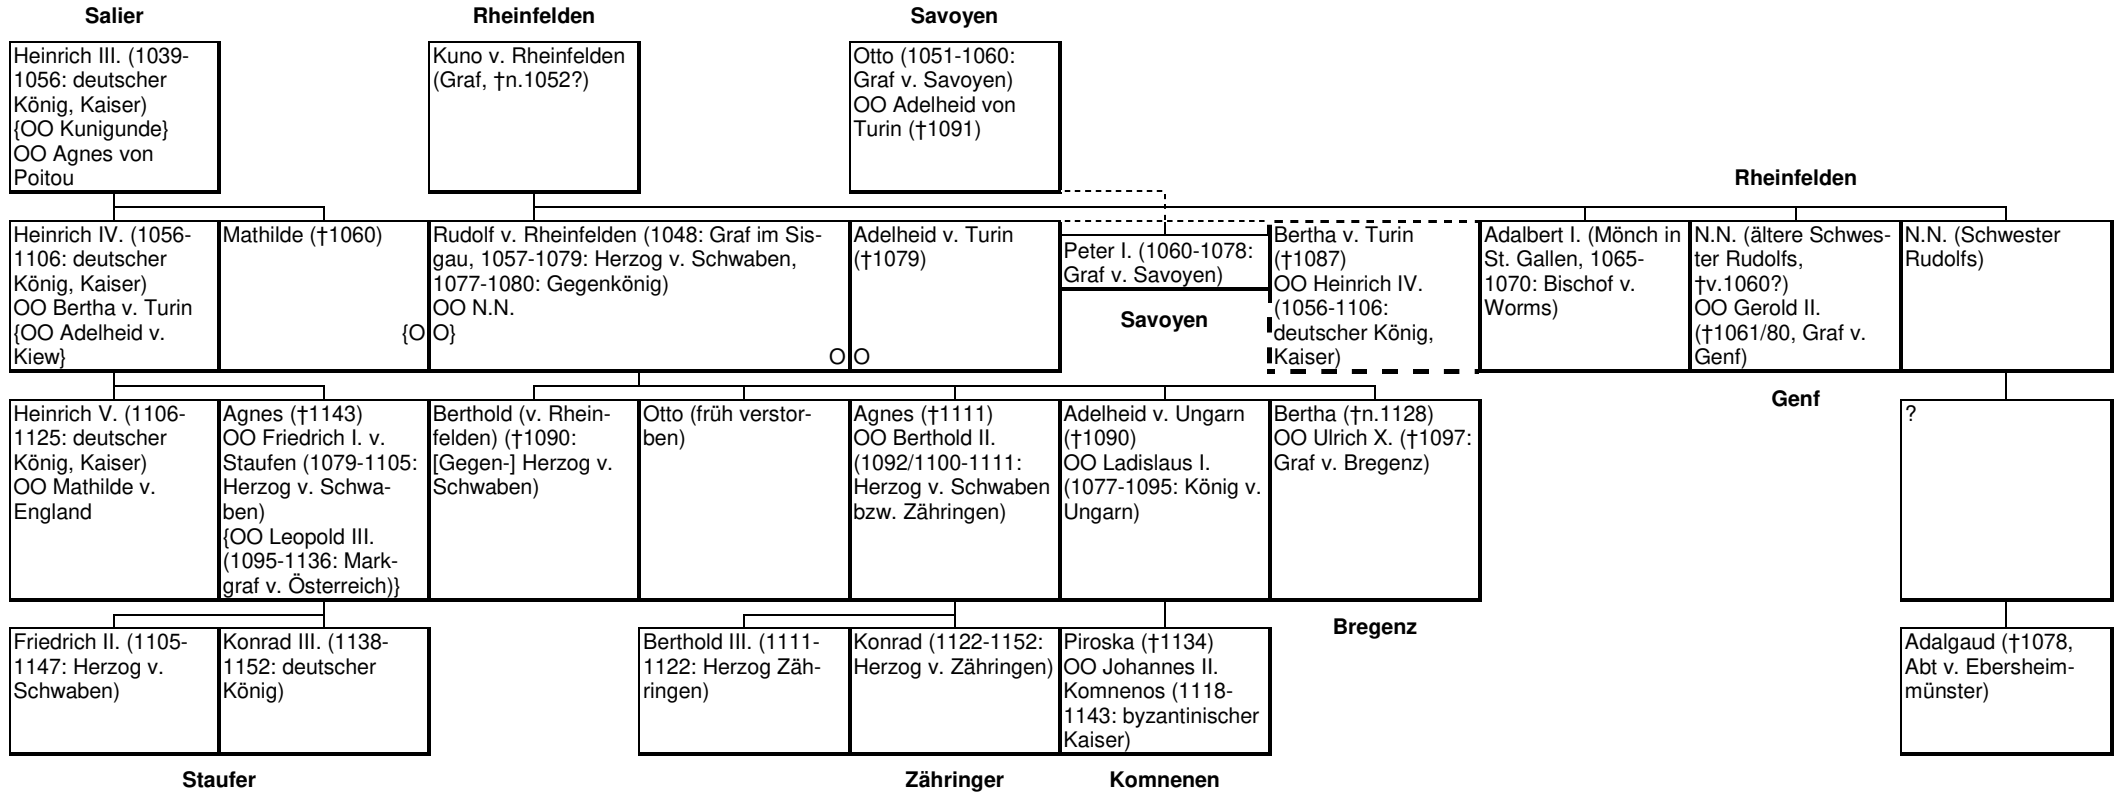

Stammtafel: Verwandtschaft von Herzog/(Gegen-) König Rudolf von Rheinfelden

OO = Heirat, {...} = Ehe ohne bzw. ohne hier nicht aufgeführte Nachkommen