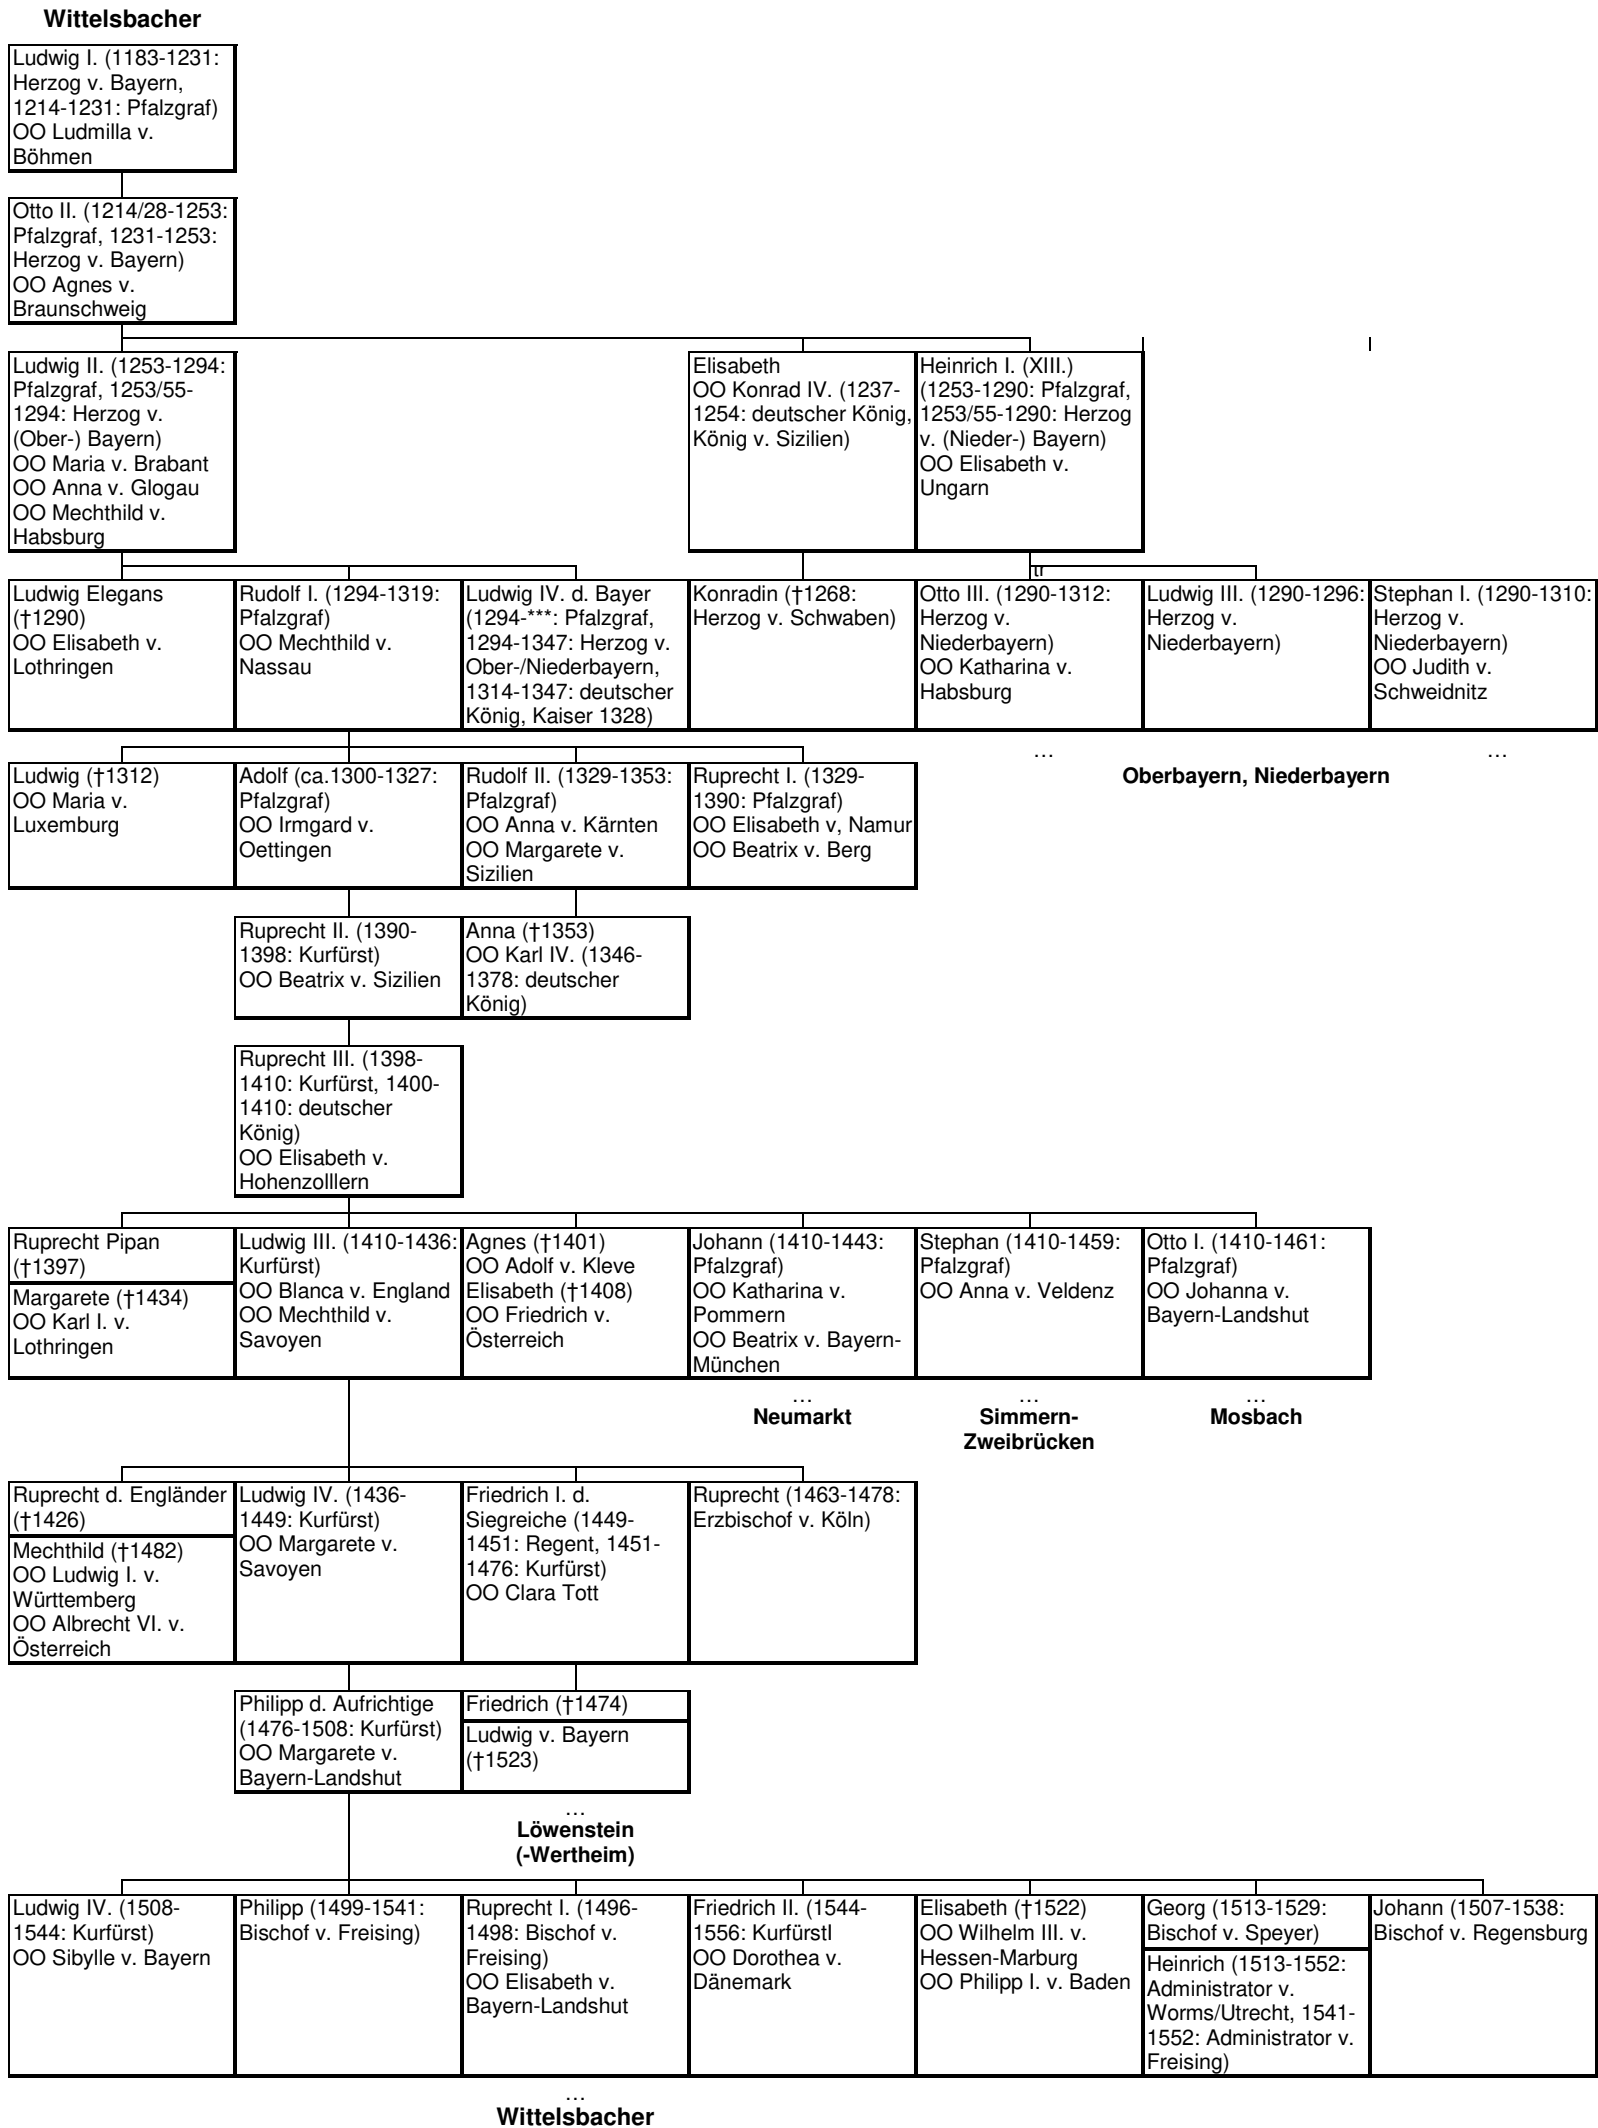

Stammtafel: Wittelsbacher (Kurpfalz)

(nach: PELTZER, JÖRG, SCHNEIDMÜLLER, BERND, WEINFURTER, STEFAN, WIECZORIK, ALFRIED (Hg.), Die Wittelsbacher und die Kurpfalz im Mittelalter. Eine Erfolgsgeschichte?, Regensburg 2013, vorderer Umschlag)